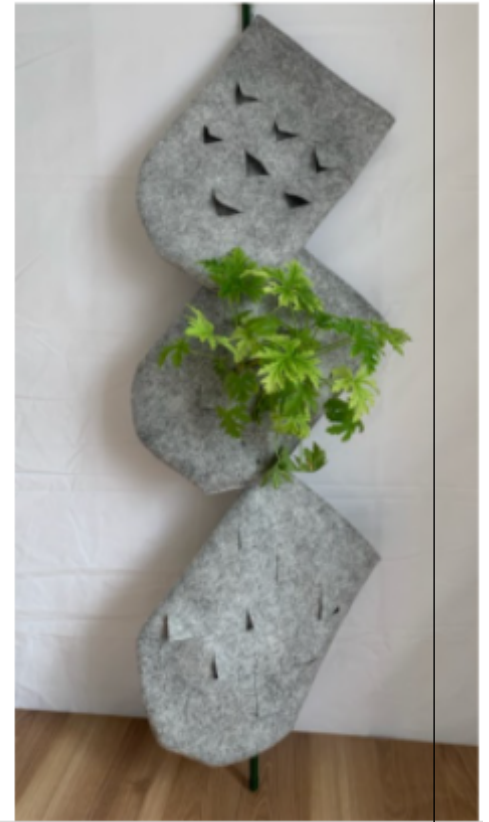

No	Produits	Diamètre (cm)	Hauteur (cm)	Prix	Avec fentes
#5	VertiPot	18	30	6.99$	+ 3$
Viens avec deux attaches Facile à installer sur une rampe de balcon Se superpose: À l'intérieur possibilité de 6 VertiPoint de haut (plafond de 8') X 4 côtés = tour Possibilité de 600 plants de piments forts pour moins d'un mètre carré (40cm/40 cm sans plante) par tour